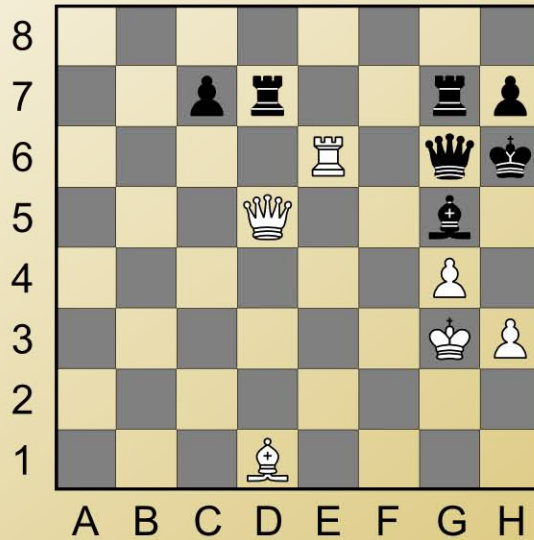

## Sme Občianske združenie

zduružujúce ľudí

z regiónu Gemera,

ktorí majú záujem sa zapájať  
do aktivít v šachu.

Biely dáva mat 3. ťahom

1% 2% 3%